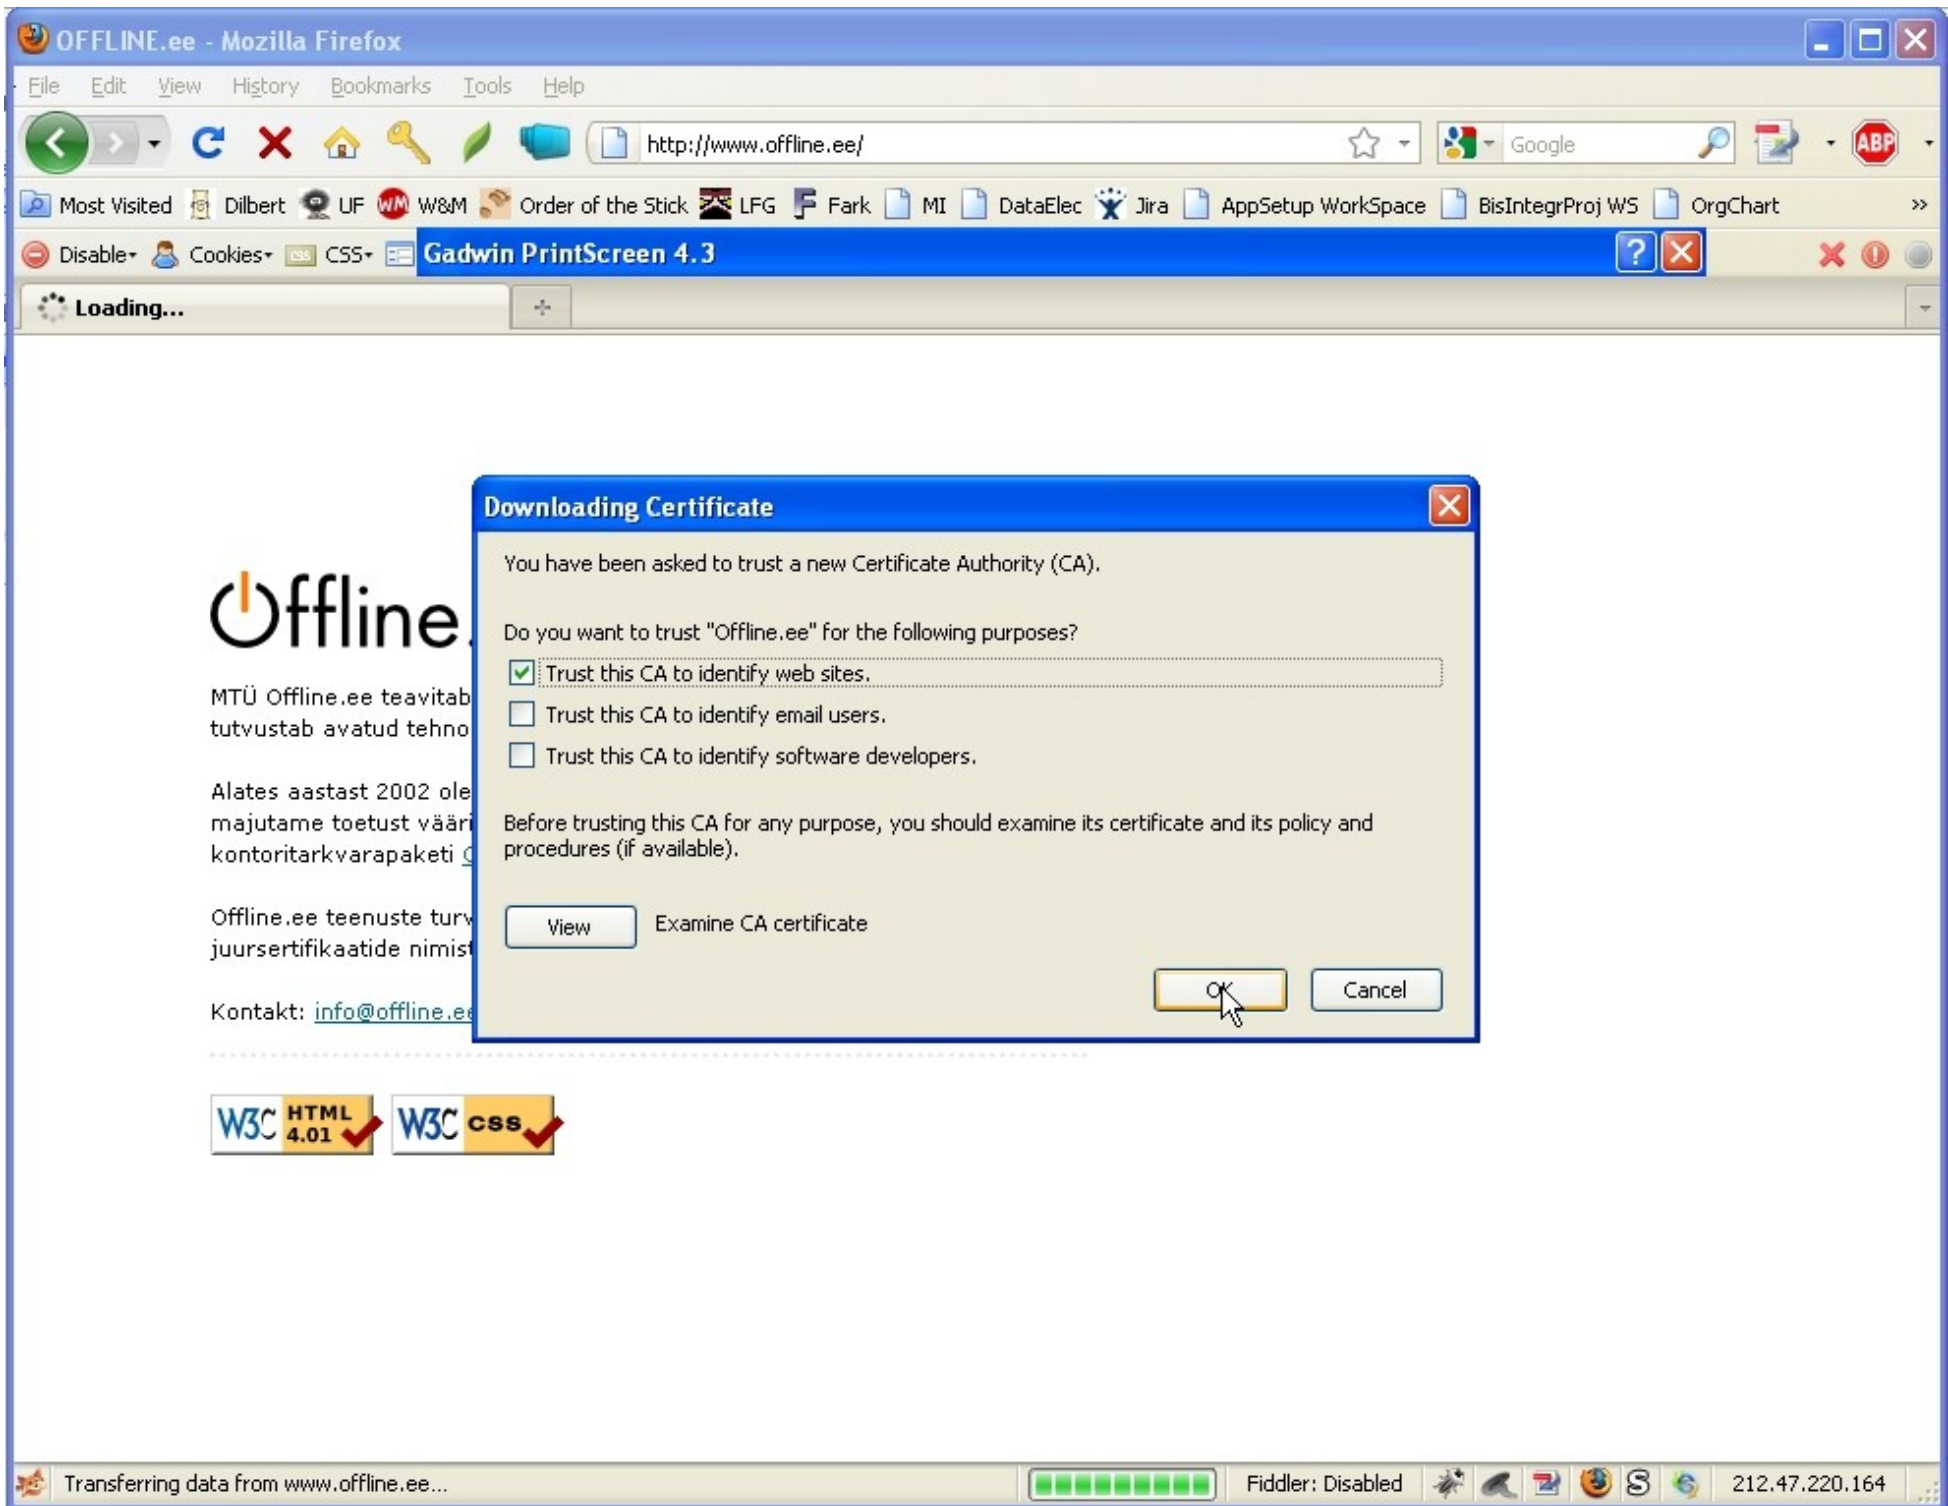

Downloading Certificate

You have been asked to trust a new Certificate Authority (CA).

Do you want to trust "Offline.ee" for the following purposes?

- ☒ Trust this CA to identify web sites.
- ☐ Trust this CA to identify email users.
- ☐ Trust this CA to identify software developers.

Before trusting this CA for any purpose, you should examine its certificate and its policy and procedures (if available).

Examine CA certificate